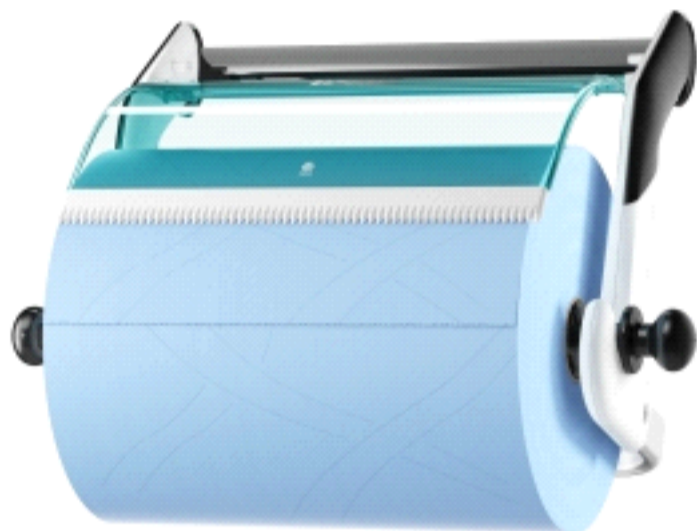

W1 —
ścienny/podłogowy/standardowy
system ściereczek

Tork dozownik ścienny na czyściwa (Biały/Turkusowy)

Artykuł	652100
Materiał	Metal/Plastik
System	W1 — ścienny/podłogowy/standa system ściereczek
Wysokość	463 mm
Szerokość	646 mm
Głębokość	274 mm
Kolor	Biały/Turkusowy

Dozownik ścienny na czyściwa Tork z linii Performance powstał z myślą o wydajności i niezawodności. Zapewnia łatwe ładowanie i umożliwia pobranie czyściwa jedną ręką. Tork Performance to nowa generacja dozowników do profesjonalnego wycierania. Właściwe połączenie dozownika i czyściwa zwiększa produktywność i redukuje ogólny koszt użytkowania.

- Montaż na ścianie pozwala oszczędzić miejsce na podłodze
- Bardzo duża pojemność redukuje czas potrzebny na wymianę wkładów

www.tork.pl

SCA
Care of Life

W1 — ścienny/podłogowy/standardowy system ściereczek